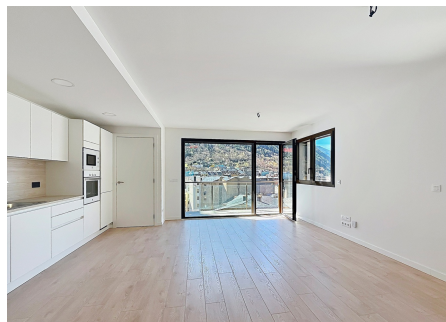

REF.:6498

Andorra | Sotheby's
INTERNATIONAL REALTY

Pis nou a estrenar per llogar a Encamp

Andorra - Encamp

Superficie	Habitaciones	Baños	Precio
110 m²	3	2	2.500 €

Contáctenos para recibir más información o solicitar una visita

+376 872 222

info@sir.ad