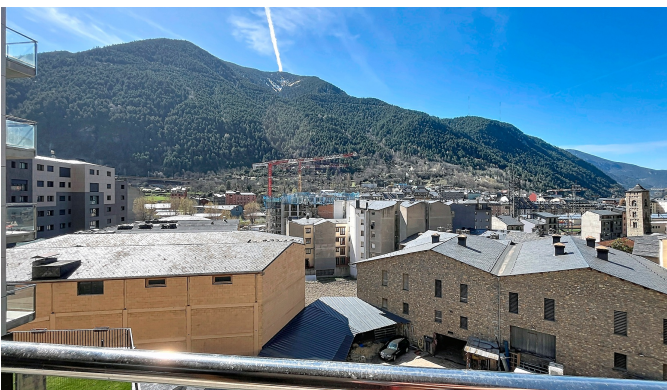

REF.:6498

Andorra | Sotheby's
INTERNATIONAL REALTY

Pis nou a estrenar per llogar a Encamp

Andorra - Encamp

Superficie	Habitaciones	Baños	Precio
110 m²	3	2	2.500 €

Contáctenos para recibir más información o solicitar una visita

+376 872 222

info@sir.ad

Sotheby's International Realty® is a registered trademark licensed to Sotheby's International Realty Affiliates LLC. Each Sotheby's International Realty® office is independently owned and operated.

Andorra Sotheby's International Realty
Calle Santa Anna, 14 AD700 Escaldes-Engordany Principado de Andorra
Tel: +376 872 222 · Email: info@sir.ad

www.andorra-sothebysrealty.com