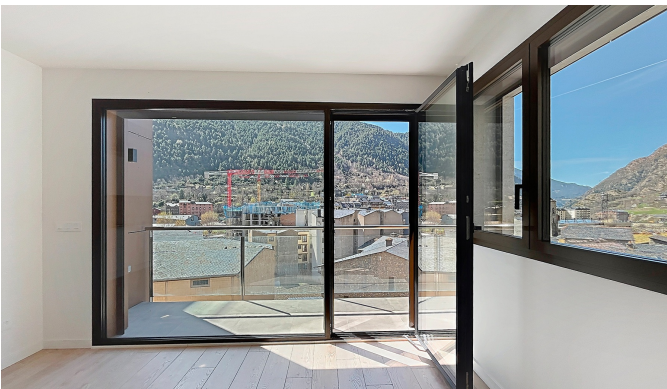

REF.:6498

Andorra | Sotheby's
INTERNATIONAL REALTY

Pis nou a estrenar per llogar a Encamp

Andorra - Encamp

Superficie	Habitaciones	Baños	Precio
110 m²	3	2	2.500 €

Contáctenos para recibir más información o solicitar una visita

+376 872 222

info@sir.ad

Sotheby's International Realty® is a registered trademark licensed to Sotheby's International Realty Affiliates LLC. Each Sotheby's International Realty® office is independently owned and operated.

Andorra Sotheby's International Realty
Calle Santa Anna, 14 AD700 Escaldes-Engordany Principado de Andorra
Tel: +376 872 222 · Email: info@sir.ad

www.andorra-sothebysrealty.com