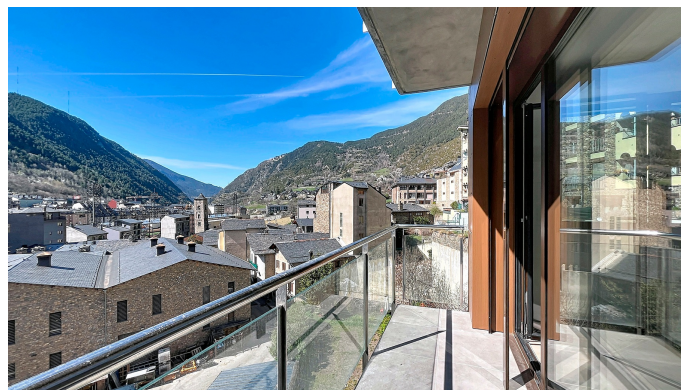

REF.:6498

Andorra | Sotheby's
INTERNATIONAL REALTY

Pis nou a estrenar per llogar a Encamp

Andorra - Encamp

Superficie	Habitaciones	Baños	Precio
110 m²	3	2	2.500 €

Contáctenos para recibir más información o solicitar una visita

+376 872 222

info@sir.ad

Sotheby's International Realty® is a registered trademark licensed to Sotheby's International Realty Affiliates LLC. Each Sotheby's International Realty® office is independently owned and operated.

Andorra Sotheby's International Realty
Calle Santa Anna, 14 AD700 Escaldes-Engordany Principado de Andorra
Tel: +376 872 222 · Email: info@sir.ad

www.andorra-sothebysrealty.com