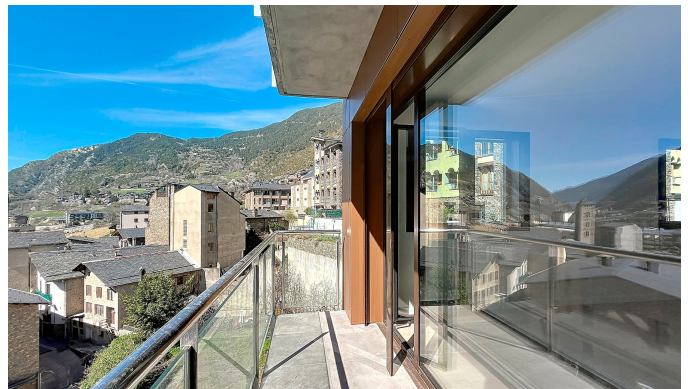

REF.:6498

Andorra | Sotheby's
INTERNATIONAL REALTY

Pis nou a estrenar per llogar a Encamp

Andorra - Encamp

Superficie	Habitaciones	Baños	Precio
110 m²	3	2	2.500 €

Contáctenos para recibir más información o solicitar una visita

+376 872 222

info@sir.ad

Sotheby's International Realty® is a registered trademark licensed to Sotheby's International Realty Affiliates LLC. Each Sotheby's International Realty® office is independently owned and operated.

Andorra Sotheby's International Realty
Calle Santa Anna, 14 AD700 Escaldes-Engordany Principado de Andorra
Tel: +376 872 222 · Email: info@sir.ad

www.andorra-sothebysrealty.com