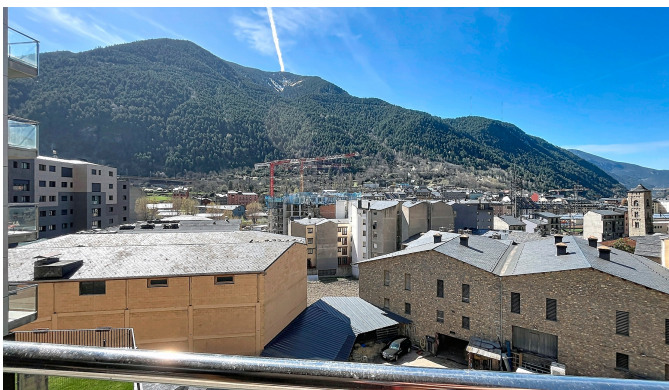

REF.:6498

Andorra | Sotheby's
INTERNATIONAL REALTY

Nuevo piso a estrenar en alquiler en Encamp

Andorra - Encamp

Superficie	Habitaciones	Baños	Precio
110 m²	3	2	2.500 €

Contáctenos para recibir más información o solicitar una visita

+376 872 222

info@sir.ad

Sotheby's International Realty® is a registered trademark licensed to Sotheby's International Realty Affiliates LLC. Each Sotheby's International Realty® office is independently owned and operated.

Andorra Sotheby's International Realty
Calle Santa Anna, 14 AD700 Escaldes-Engordany Principado de Andorra
Tel: +376 872 222 · Email: info@sir.ad

www.andorra-sothebysrealty.com