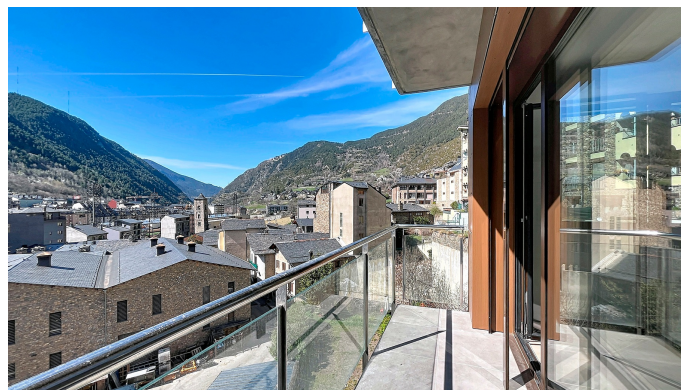

REF.:6498

Andorra | Sotheby's
INTERNATIONAL REALTY

Nuevo piso a estrenar en alquiler en Encamp

Andorra - Encamp

Superficie	Habitaciones	Baños	Precio
110 m²	3	2	2.500 €

Contáctenos para recibir más información o solicitar una visita

+376 872 222

info@sir.ad

Sotheby's International Realty® is a registered trademark licensed to Sotheby's International Realty Affiliates LLC. Each Sotheby's International Realty® office is independently owned and operated.

Andorra Sotheby's International Realty
Calle Santa Anna, 14 AD700 Escaldes-Engordany Principado de Andorra
Tel: +376 872 222 · Email: info@sir.ad

www.andorra-sothebysrealty.com