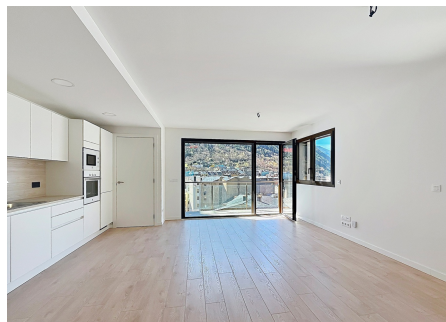

REF.:6498

Andorra | Sotheby's
INTERNATIONAL REALTY

Nuevo piso a estrenar en alquiler en Encamp

Andorra - Encamp

Superficie	Habitaciones	Baños	Precio
110 m²	3	2	2.500 €

Contáctenos para recibir más información o solicitar una visita

+376 872 222

info@sir.ad