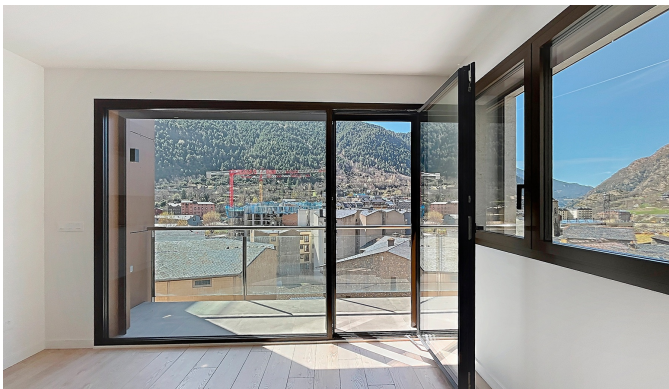

REF.:6498

Andorra | Sotheby's
INTERNATIONAL REALTY

Nuevo piso a estrenar en alquiler en Encamp

Andorra - Encamp

Superficie	Habitaciones	Baños	Precio
110 m²	3	2	2.500 €

Contáctenos para recibir más información o solicitar una visita

+376 872 222

info@sir.ad

Sotheby's International Realty® is a registered trademark licensed to Sotheby's International Realty Affiliates LLC. Each Sotheby's International Realty® office is independently owned and operated.

Andorra Sotheby's International Realty
Calle Santa Anna, 14 AD700 Escaldes-Engordany Principado de Andorra
Tel: +376 872 222 · Email: info@sir.ad

www.andorra-sothebysrealty.com