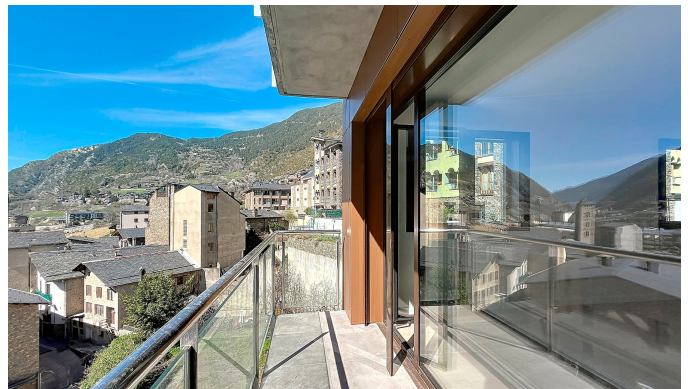

REF.:6498

Andorra | Sotheby's
INTERNATIONAL REALTY

Nuevo piso a estrenar en alquiler en Encamp

Andorra - Encamp

Superficie	Habitaciones	Baños	Precio
110 m²	3	2	2.500 €

Contáctenos para recibir más información o solicitar una visita

+376 872 222

info@sir.ad

Sotheby's International Realty® is a registered trademark licensed to Sotheby's International Realty Affiliates LLC. Each Sotheby's International Realty® office is independently owned and operated.

Andorra Sotheby's International Realty
Calle Santa Anna, 14 AD700 Escaldes-Engordany Principado de Andorra
Tel: +376 872 222 · Email: info@sir.ad

www.andorra-sothebysrealty.com