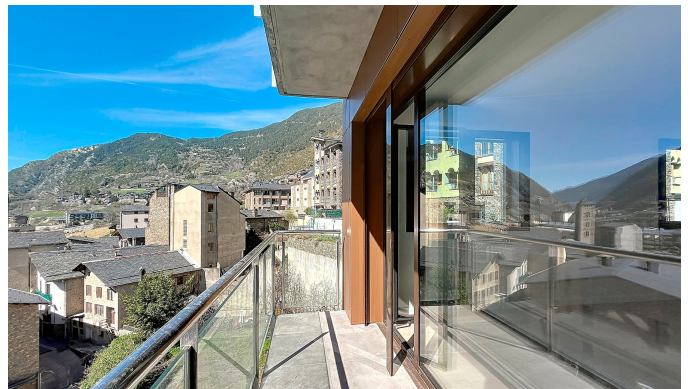

REF.:6498

Andorra | Sotheby's
INTERNATIONAL REALTY

Nouvel appartement à louer à Encamp

Andorra - Encamp

Superficie	Habitaciones	Baños	Precio
110 m²	3	2	2.500 €

Contáctenos para recibir más información o solicitar una visita

+376 872 222

info@sir.ad

Sotheby's International Realty® is a registered trademark licensed to Sotheby's International Realty Affiliates LLC. Each Sotheby's International Realty® office is independently owned and operated.

Andorra Sotheby's International Realty
Calle Santa Anna, 14 AD700 Escaldes-Engordany Principado de Andorra
Tel: +376 872 222 · Email: info@sir.ad

www.andorra-sothebysrealty.com