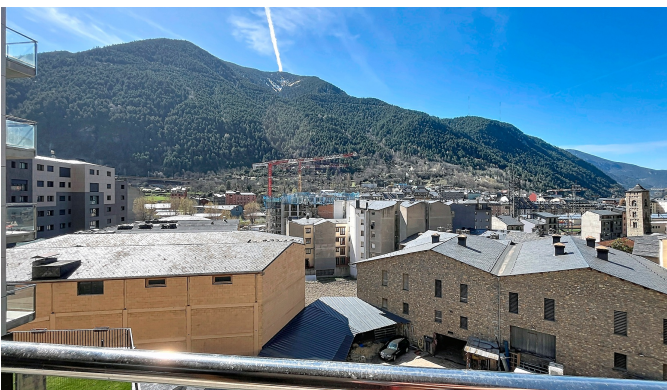

REF.:6498

Andorra | Sotheby's
INTERNATIONAL REALTY

Nouvel appartement à louer à Encamp

Andorra - Encamp

Superficie	Habitaciones	Baños	Precio
110 m²	3	2	2.500 €

Contáctenos para recibir más información o solicitar una visita

+376 872 222

info@sir.ad

Sotheby's International Realty® is a registered trademark licensed to Sotheby's International Realty Affiliates LLC. Each Sotheby's International Realty® office is independently owned and operated.

Andorra Sotheby's International Realty
Calle Santa Anna, 14 AD700 Escaldes-Engordany Principado de Andorra
Tel: +376 872 222 · Email: info@sir.ad

www.andorra-sothebysrealty.com