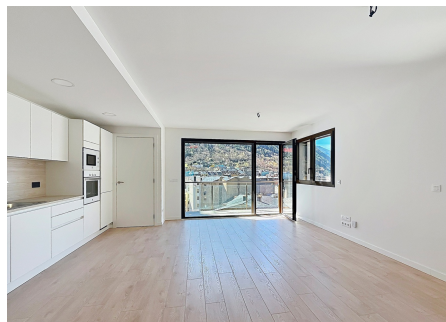

REF.:6498

Andorra | Sotheby's
INTERNATIONAL REALTY

Nouvel appartement à louer à Encamp

Andorra - Encamp

Superficie	Habitaciones	Baños	Precio
110 m²	3	2	2.500 €

Contáctenos para recibir más información o solicitar una visita

+376 872 222

info@sir.ad