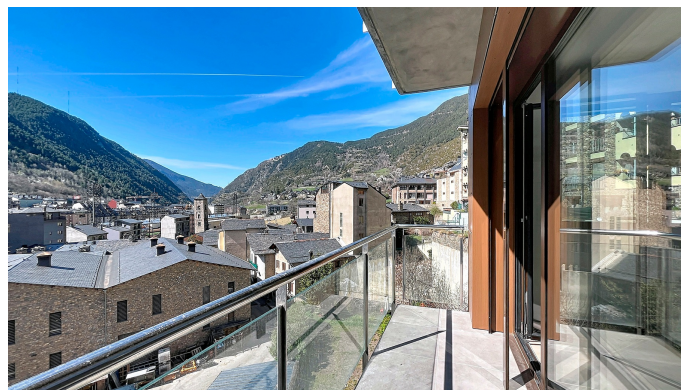

REF.:6498

Andorra | Sotheby's
INTERNATIONAL REALTY

Nouvel appartement à louer à Encamp

Andorra - Encamp

Superficie	Habitaciones	Baños	Precio
110 m²	3	2	2.500 €

Contáctenos para recibir más información o solicitar una visita

+376 872 222

info@sir.ad

Sotheby's International Realty® is a registered trademark licensed to Sotheby's International Realty Affiliates LLC. Each Sotheby's International Realty® office is independently owned and operated.

Andorra Sotheby's International Realty
Calle Santa Anna, 14 AD700 Escaldes-Engordany Principado de Andorra
Tel: +376 872 222 · Email: info@sir.ad

www.andorra-sothebysrealty.com