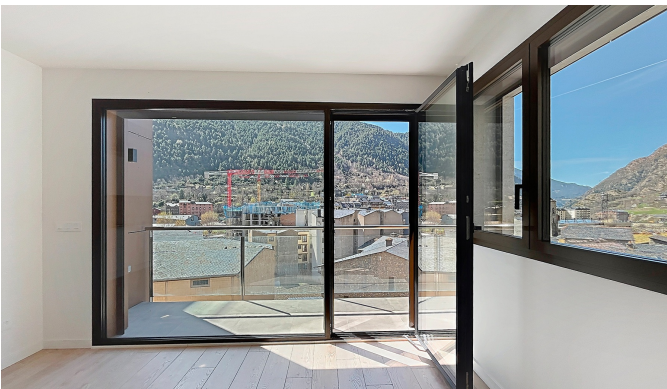

REF.:6498

Andorra | Sotheby's
INTERNATIONAL REALTY

Nouvel appartement à louer à Encamp

Andorra - Encamp

Superficie	Habitaciones	Baños	Precio
110 m²	3	2	2.500 €

Contáctenos para recibir más información o solicitar una visita

+376 872 222

info@sir.ad

Sotheby's International Realty® is a registered trademark licensed to Sotheby's International Realty Affiliates LLC. Each Sotheby's International Realty® office is independently owned and operated.

Andorra Sotheby's International Realty
Calle Santa Anna, 14 AD700 Escaldes-Engordany Principado de Andorra
Tel: +376 872 222 · Email: info@sir.ad

www.andorra-sothebysrealty.com