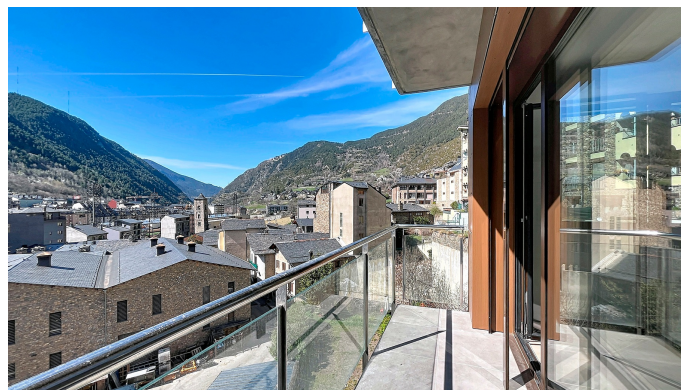

REF.:6498

Andorra | Sotheby's
INTERNATIONAL REALTY

Novo apartamento para alugar em Encamp

Andorra - Encamp

Superfície	Habitaciones	Baños	Precio
110 m²	3	2	2.500 €

Contáctenos para recibir más información o solicitar una visita

+376 872 222

info@sir.ad

Sotheby's International Realty® is a registered trademark licensed to Sotheby's International Realty Affiliates LLC. Each Sotheby's International Realty® office is independently owned and operated.

Andorra Sotheby's International Realty
Calle Santa Anna, 14 AD700 Escaldes-Engordany Principado de Andorra
Tel: +376 872 222 · Email: info@sir.ad

www.andorra-sothebysrealty.com