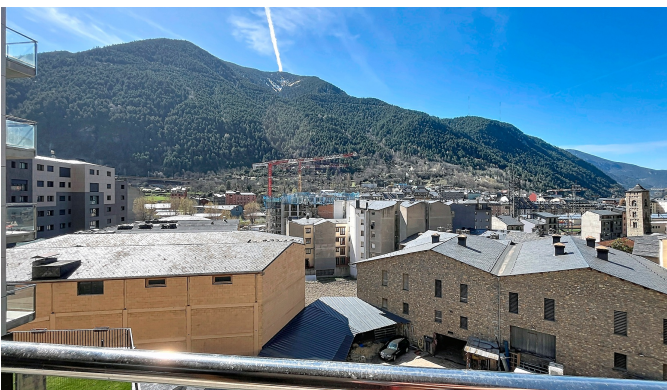

REF.:6498

Andorra | Sotheby's
INTERNATIONAL REALTY

Novo apartamento para alugar em Encamp

Andorra - Encamp

Superfície	Habitaciones	Baños	Precio
110 m²	3	2	2.500 €

Contáctenos para recibir más información o solicitar una visita

+376 872 222

info@sir.ad

Sotheby's International Realty® is a registered trademark licensed to Sotheby's International Realty Affiliates LLC. Each Sotheby's International Realty® office is independently owned and operated.

Andorra Sotheby's International Realty
Calle Santa Anna, 14 AD700 Escaldes-Engordany Principado de Andorra
Tel: +376 872 222 · Email: info@sir.ad

www.andorra-sothebysrealty.com