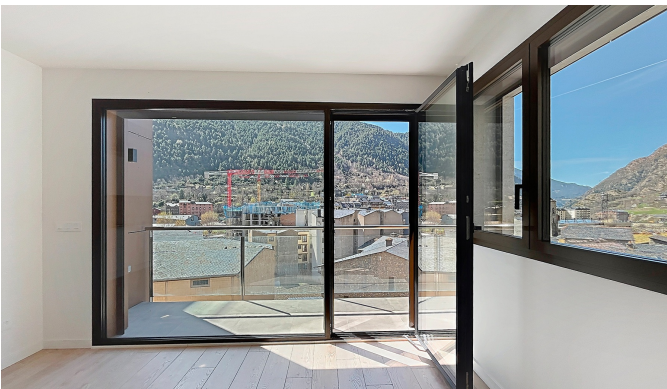

REF.:6498

Andorra | Sotheby's
INTERNATIONAL REALTY

Novo apartamento para alugar em Encamp

Andorra - Encamp

Superfície	Habitaciones	Baños	Precio
110 m²	3	2	2.500 €

Contáctenos para recibir más información o solicitar una visita

+376 872 222

info@sir.ad

Sotheby's International Realty® is a registered trademark licensed to Sotheby's International Realty Affiliates LLC. Each Sotheby's International Realty® office is independently owned and operated.

Andorra Sotheby's International Realty
Calle Santa Anna, 14 AD700 Escaldes-Engordany Principado de Andorra
Tel: +376 872 222 · Email: info@sir.ad

www.andorra-sothebysrealty.com