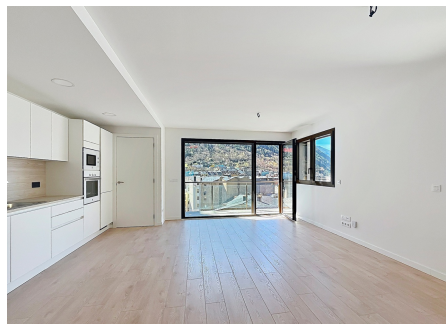

REF.:6498

Andorra | Sotheby's
INTERNATIONAL REALTY

Novo apartamento para alugar em Encamp

Andorra - Encamp

Superfície	Habitaciones	Baños	Precio
110 m²	3	2	2.500 €

Contáctenos para recibir más información o solicitar una visita

+376 872 222

info@sir.ad