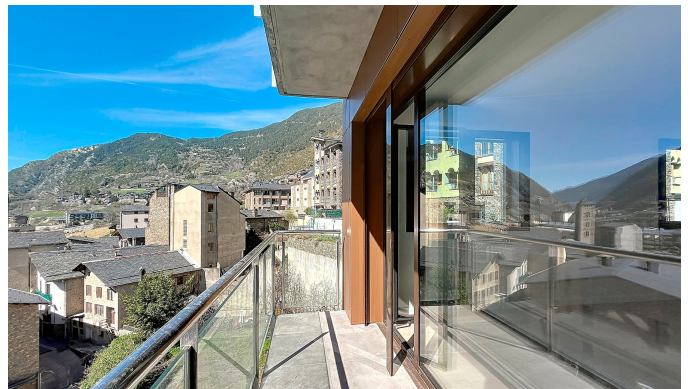

REF.:6498

Andorra | Sotheby's
INTERNATIONAL REALTY

Novo apartamento para alugar em Encamp

Andorra - Encamp

Superfície	Habitaciones	Baños	Precio
110 m²	3	2	2.500 €

Contáctenos para recibir más información o solicitar una visita

+376 872 222

info@sir.ad

Sotheby's International Realty® is a registered trademark licensed to Sotheby's International Realty Affiliates LLC. Each Sotheby's International Realty® office is independently owned and operated.

Andorra Sotheby's International Realty
Calle Santa Anna, 14 AD700 Escaldes-Engordany Principado de Andorra
Tel: +376 872 222 · Email: info@sir.ad

www.andorra-sothebysrealty.com