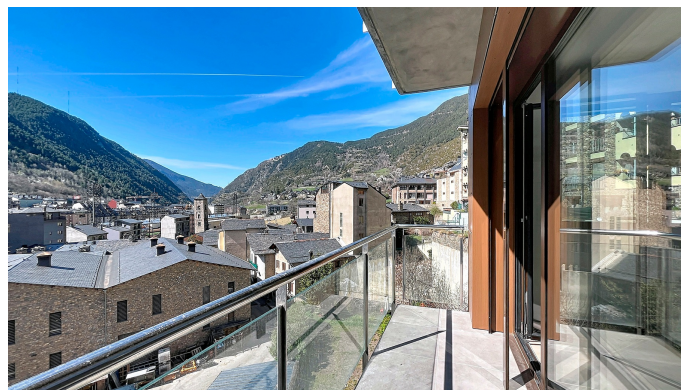

REF.:6498

Andorra | Sotheby's
INTERNATIONAL REALTY

Новая квартира в аренду в Энкампе

Andorra - Encamp

Superficie	Habitaciones	Baños	Precio
110 m²	3	2	2.500 €

Contáctenos para recibir más
información o solicitar una visita

+376 872 222

info@sir.ad

Sotheby's International Realty® is a registered trademark licensed to Sotheby's International Realty Affiliates LLC. Each Sotheby's International Realty® office is independently owned and operated.

Andorra Sotheby's International Realty
Calle Santa Anna, 14 AD700 Escaldes-Engordany Principado de Andorra
Tel: +376 872 222 · Email: info@sir.ad

www.andorra-sothebysrealty.com