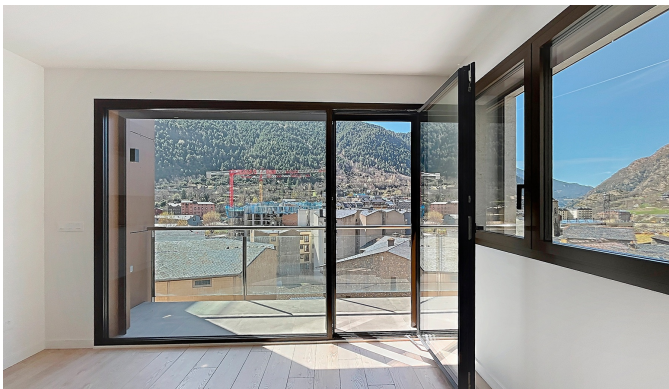

REF.:6498

Andorra | Sotheby's
INTERNATIONAL REALTY

Новая квартира в аренду в Энкампе

Andorra - Encamp

Superficie	Habitaciones	Baños	Precio
110 m²	3	2	2.500 €

Contáctenos para recibir más
información o solicitar una visita

+376 872 222

info@sir.ad

Sotheby's International Realty® is a registered trademark licensed to Sotheby's International Realty Affiliates LLC. Each Sotheby's International Realty® office is independently owned and operated.

Andorra Sotheby's International Realty
Calle Santa Anna, 14 AD700 Escaldes-Engordany Principado de Andorra
Tel: +376 872 222 · Email: info@sir.ad

www.andorra-sothebysrealty.com