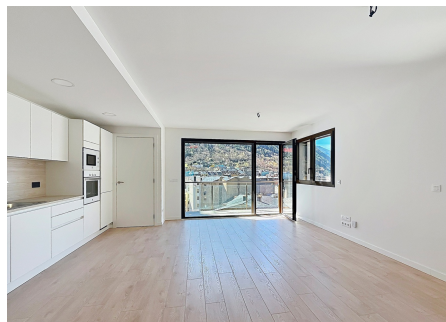

REF.:6498

Andorra | Sotheby's
INTERNATIONAL REALTY

Новая квартира в аренду в Энкампе

Andorra - Encamp

Superficie	Habitaciones	Baños	Precio
110 m²	3	2	2.500 €

Contáctenos para recibir más
información o solicitar una visita

+376 872 222

info@sir.ad