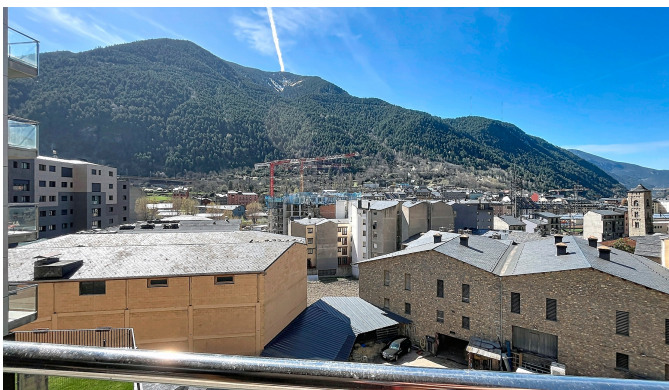

REF.:6498

Andorra | Sotheby's
INTERNATIONAL REALTY

Новая квартира в аренду в Энкампе

Andorra - Encamp

Superficie	Habitaciones	Baños	Precio
110 m²	3	2	2.500 €

Contáctenos para recibir más
información o solicitar una visita

+376 872 222

info@sir.ad

Sotheby's International Realty® is a registered trademark licensed to Sotheby's International Realty Affiliates LLC. Each Sotheby's International Realty® office is independently owned and operated.

Andorra Sotheby's International Realty
Calle Santa Anna, 14 AD700 Escaldes-Engordany Principado de Andorra
Tel: +376 872 222 · Email: info@sir.ad

www.andorra-sothebysrealty.com