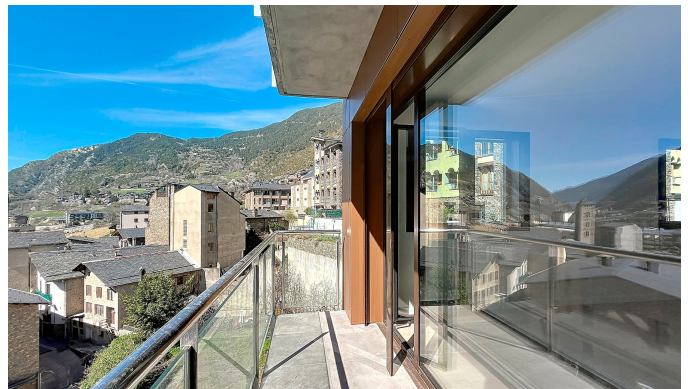

REF.:6498

Andorra | Sotheby's
INTERNATIONAL REALTY

Новая квартира в аренду в Энкампе

Andorra - Encamp

Superficie	Habitaciones	Baños	Precio
110 m²	3	2	2.500 €

Contáctenos para recibir más
información o solicitar una visita

+376 872 222

info@sir.ad

Sotheby's International Realty® is a registered trademark licensed to Sotheby's International Realty Affiliates LLC. Each Sotheby's International Realty® office is independently owned and operated.

Andorra Sotheby's International Realty
Calle Santa Anna, 14 AD700 Escaldes-Engordany Principado de Andorra
Tel: +376 872 222 · Email: info@sir.ad

www.andorra-sothebysrealty.com