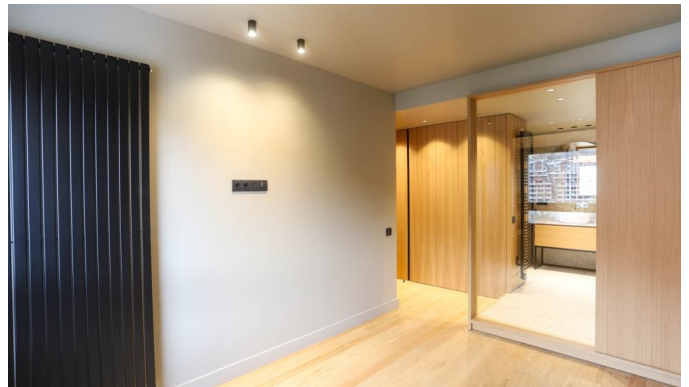

REF.:3460

Andorra | Sotheby's
INTERNATIONAL REALTY

Appartement à Louer à Tarter (El)

Andorra - Tarter (El)

Superficie	Habitaciones	Baños	Precio
81 m²	2	2	3.100 €

Contáctenos para recibir más información o solicitar una visita

+376 872 222

info@sir.ad

Sotheby's International Realty® is a registered trademark licensed to Sotheby's International Realty Affiliates LLC. Each Sotheby's International Realty® office is independently owned and operated.

Andorra Sotheby's International Realty
Calle Santa Anna, 14 AD700 Escaldes-Engordany Principado de Andorra
Tel: +376 872 222 · Email: info@sir.ad

www.andorra-sothebysrealty.com