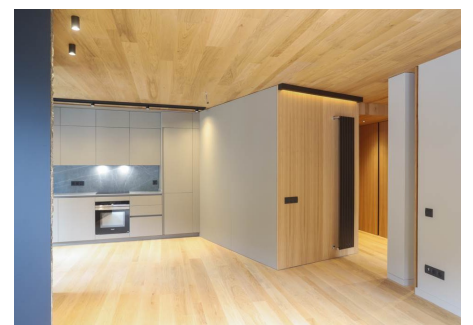

REF.:3460

Andorra | Sotheby's
INTERNATIONAL REALTY

Appartement à Louer à Tarter (El)

Andorra - Tarter (El)

Superficie	Habitaciones	Baños	Precio
81 m²	2	2	3.100 €

Contáctenos para recibir más información o solicitar una visita

+376 872 222

info@sir.ad