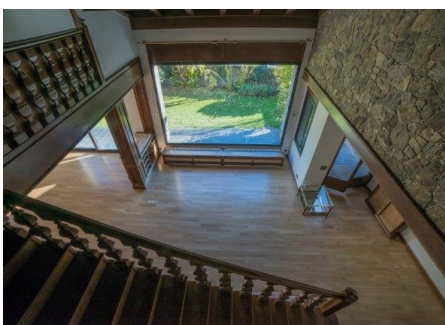

REF.:644

Andorra | Sotheby's
INTERNATIONAL REALTY

Xalet Exclusiu en Lloguer a Andorra la Vella

Andorra - Escaldes-Engordany

Superfície	Habitaciones	Baños	Precio
550 m²	4	3	9.100 €

Contáctenos para recibir más información o solicitar una visita

+376 872 222

info@sir.ad