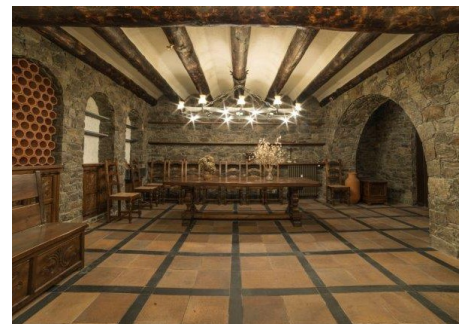

REF.:644

Andorra | Sotheby's
INTERNATIONAL REALTY

Chalet exclusivo en alquiler en Andorra la Vella

Andorra - Escaldes-Engordany

Superficie	Habitaciones	Baños	Precio
550 m²	4	3	9.100 €

Contáctenos para recibir más
información o solicitar una visita

+376 872 222

info@sir.ad