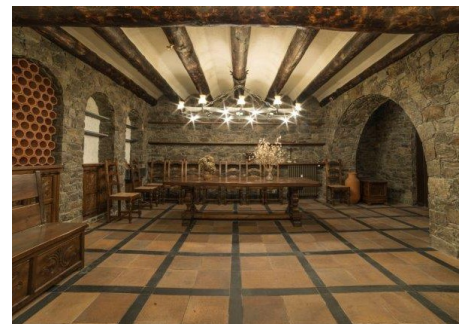

REF.:644

Andorra | Sotheby's
INTERNATIONAL REALTY

Эксклюзивное шале в аренду в Андорра-ла-Велья

Andorra - Escaldes-Engordany

Superficie	Habitaciones	Baños	Precio
550 m²	4	3	9.100 €

Contáctenos para recibir más información o solicitar una visita

+376 872 222

info@sir.ad